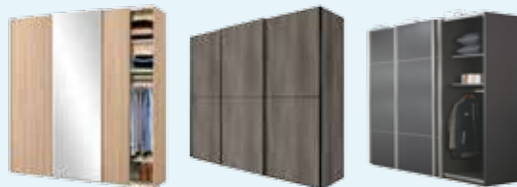

STEL JE EIGEN NEVADA SCHUIFDEURKAST SAMEN!

1 KIES JE UITVOERING

- Nevada 1
- Nevada 2
- Nevada 3

KIES JE MAATVOERING

- **Hoogte:** 197/223/240 cm
- **Breedte:** 160/150/200/240/270/
  300/ 320/360/400 cm

2

3 KIES JE KLEUR

- 8 Houtkleuren
- 6 Glaskleuren
- 1 Spiegelkleur

KIES JE GREEP/SIERLIJSTEN

- Alu
- Zwart
- Wit
- Chroom

4

5 KIES JE INTERIEURKLEUR

- Berken
- Linnen

KIES JE BIJPASSENDE ACCESSOIRES

Nu speciale actiekorting op accessoires
(zie achterzijde folder)

6