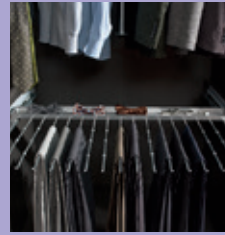

# Accessoires

**20%**  
korting  
op accessoires\*

Stelling

Uitschuifrek met  
2 waszakken

Laden indeling

Pantalonhouder

Stropdas- en  
ceintuurhouder

Uitdraaibare tv-arm