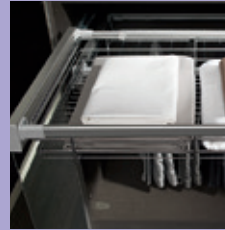

Opbergmand