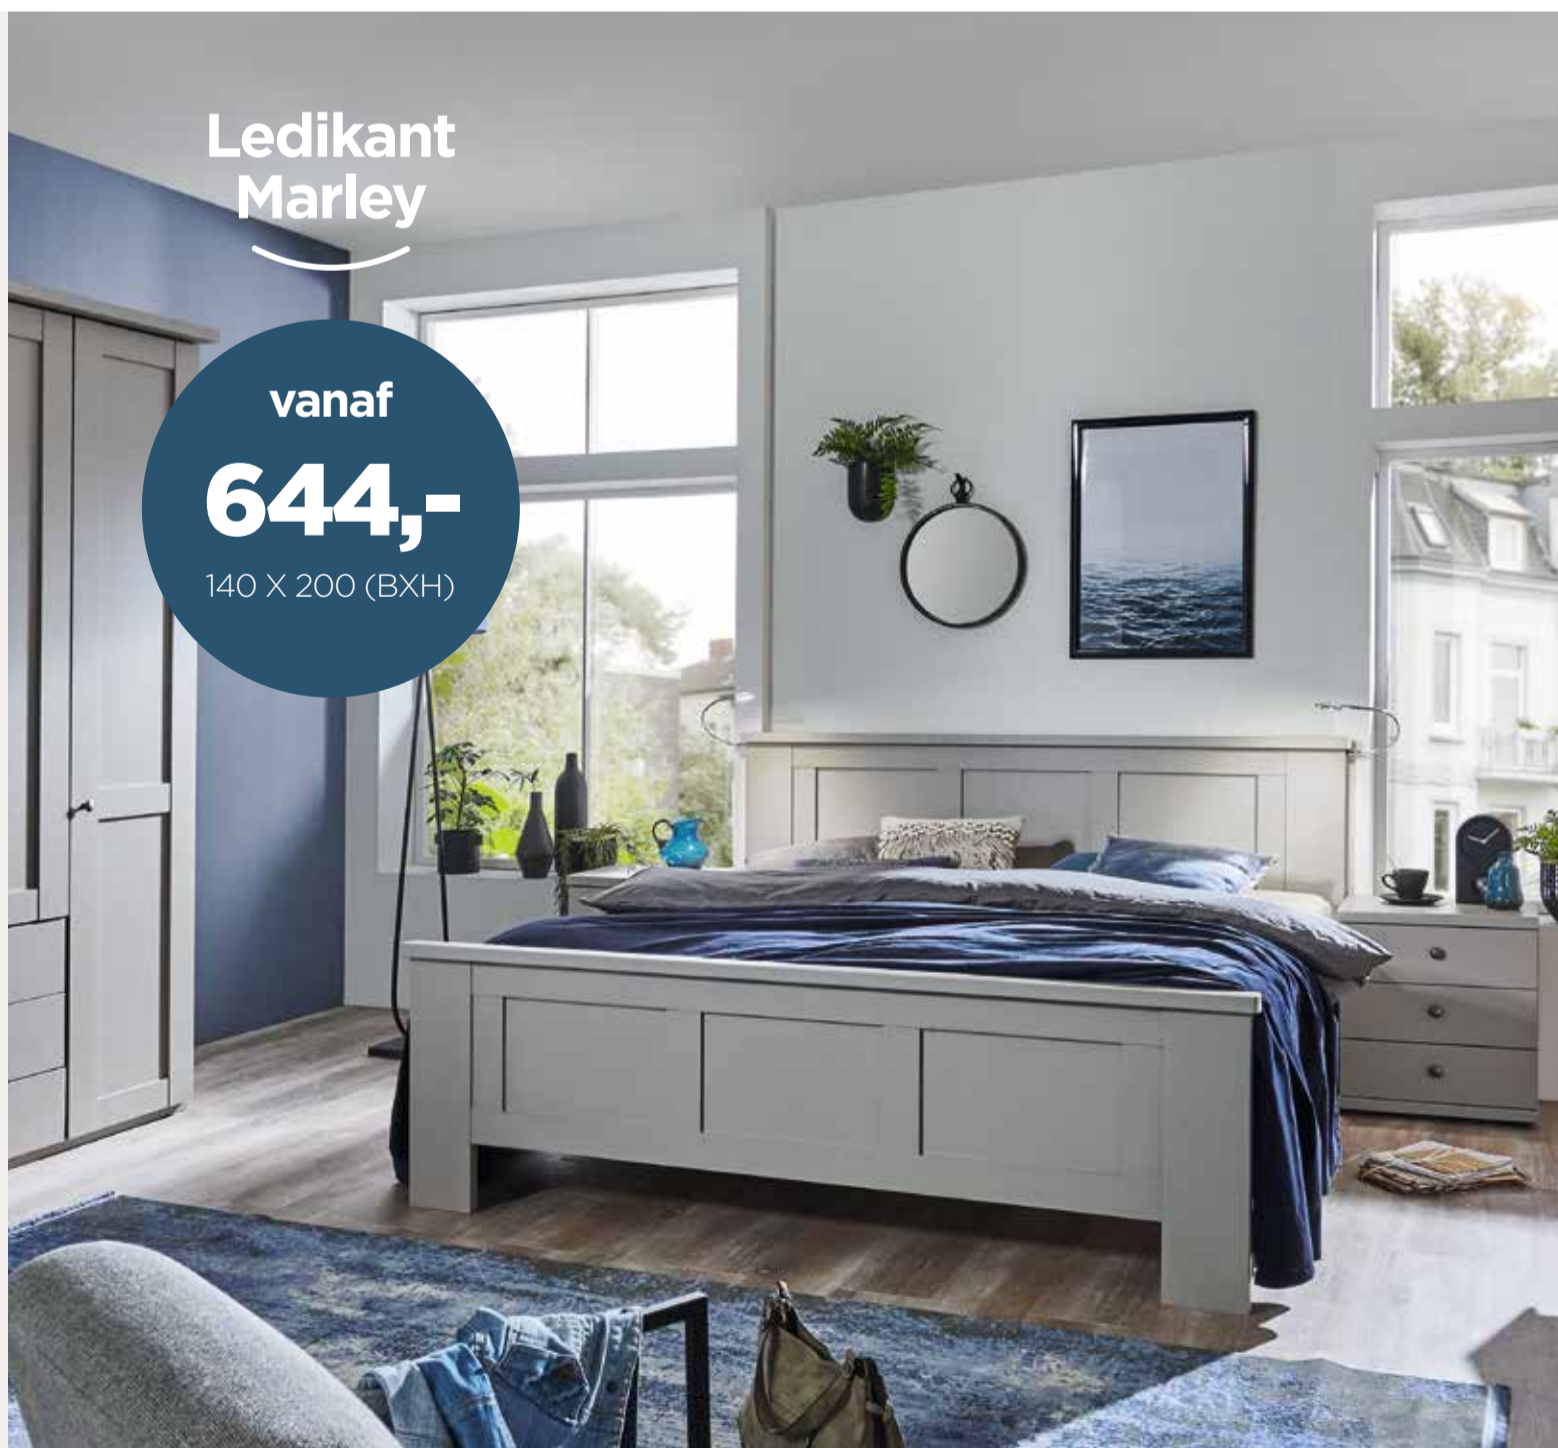

vanaf

437,-

90 X 200 CM

Ledikant Marley
140 x 200 cm nu **644,-**
160 x 200 cm nu **655,-**
180 x 200 cm nu **669,-**

Lengtematen 210/220 mogelijk tegen meerprijs. Prijzen zijn exclusief montagekosten.

Ledikant Marley is leverbaar in:

- Ledikant heeft 3 breedtematen: 140, 160 en 180 cm
- Ledikant heeft 3 lengtematen: 200, 210 en 220 cm
- Kleuren wit, kiezelgrijs en grafiet
- Ook verkrijgbaar met bijpassende commode, nachtkastje en draaideurkast

Zoals afgebeeld **ledikant Marley**, 180 x 200 cm, kiezelgrijze uitvoering, **669,-** excl. bedbodems, matrassen en nachtkastjes.

Ledikant Marley

vanaf

644,-

140 X 200 (BXH)

Zweefdeurkast Washington

vanaf

846,-

150 X 217 (BXH)

Zoals afgebeeld: **zweefdeurkast Washington**
400 x 217 cm (B x H) kleur wit Inclusief
4 LED line opbouwspots exclusief inrichting.
Nu compleet voor 2.321,-

Verkrijgbaar in:

- 2 hoogtematen: 217 en 236 cm
- 8 breedtematen: 150 t/m 400 cm
- 1 dieptemaat: 67 cm
- 5 decorkleuren, 5 glaskleuren en 1 spiegelkleur
- 2 typen deuren bestaande uit 2 of 5 panelen
- Ook verkrijgbaar als hoekopstelling